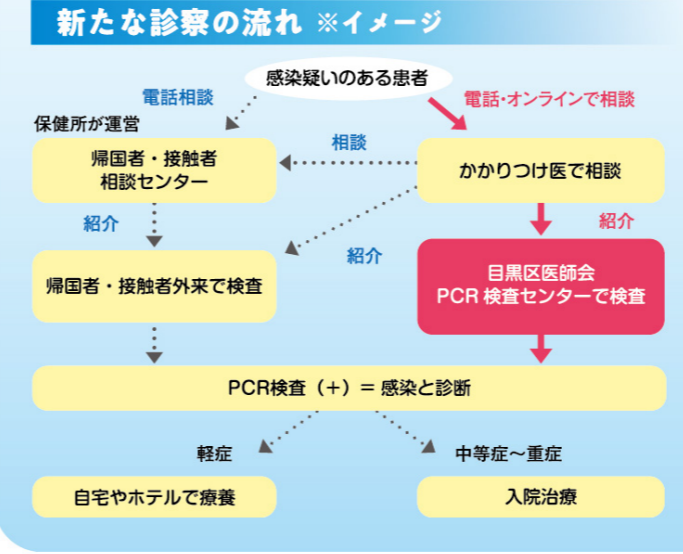

コロナ禍での区長選! 青木氏5選!

去る4月19日(日)投開票の目黒区長選挙は国の緊急事態宣言下しくも国政の改革の対抗軸に維新が手を挙げた構図となった。異例の選挙戦の中、現職の青木英二氏(自公推薦)が5選を果たした。投票率は前回より7.31ポイント増の33.33%だった。

新型コロナウイルスの感染拡大防止のため緊急事態宣言が発令されました。目黒区では1月31日に危機管理対策本部を設置、区議会でも23区初、区議会でもBCP業務継続計画に基づき、対策会議を開催。すでに26回を数え(4月20日現在)、区民の皆様、地域の声を受け、区に対し様々な緊急要望をし、形にして参りました。一方先日、史上初、緊急事態宣言下で目黒区長選挙が挙行されました。自民党目黒区議団からは「選挙延期」を提案しましたが、憲法上、公職選挙法上も認められませんでした。今回の区長選では、我々が多選、親子区政を問題視し、独自候補以下選挙結果 投票率33.3%

新型コロナ対策情報

おかしいなと思ったら(こんな症状が出たら・・・)

- ① 風邪の症状や37度5分の発熱が4日以上続く時。
- ② 強いだるさや、息苦しさがある。
- ③ 高齢者や基礎疾患等のあるかた、妊婦のかたで、これらの症状が2日程度続いた

目黒区 PCR 検査センター設置

目黒区の感染者数は100名を超え、今や誰が感染していてもおかしくない状況となりました。PCR検査を受けたくてもなかなか受けられないといった声があがる中、目黒区議会では、災害等対策会議の早期から「目黒区医師会と連携し、医療崩壊を招かない感染症対策の構築」を要望して参り、この度、区と目黒区医師会、関係病院の連携により「目黒区PCR検査センター」の設置が決定しました。これにより、通常診療や救急の地域医療体制は守られたまま、より多くの検査を行うことができます。様々な現場や医療関係者に感謝し、速やかな設置に努めて参ります。